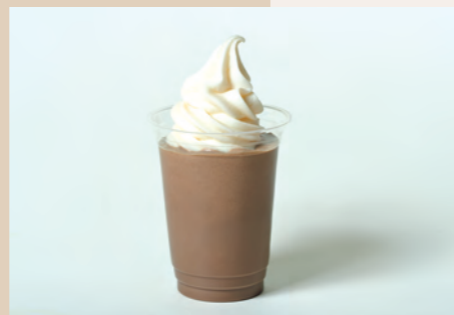

# DRINK & SWEETS MENU

※ご提供は紙コップになります。

- 白い恋人ブレンドコーヒー(ホット/アイス) ¥320
- アメリカンコーヒー(ホット) ¥320
- カフェオレ(ホット/アイス) ¥360
- 紅茶(ホット) ¥360
- (アイス) ¥320
- チョコレートドリンク(ホット/アイス) ¥400
- ミルク(ホット/アイス) ¥320
- コーンスープ ¥320
- コーラ ¥320
- アップルジュース ¥320

各ドリンク(冷たいドリンクのみ)+250円でフロートに変更できます。

自家製レモンスカッシュ ¥500  
フロート ¥750

白い恋人ラテ (プレーン/いちご) 各 ¥500

チョコレートドリンクフロート ¥650

白い恋人ソフトクリーム (ホワイト/ミックス/ブラック)  
レギュラー 各 ¥450 ジャンボ 各 ¥650

白い恋人ソフトクリームぜんざい (抹茶/いちご) 各 ¥650

白玉ぜんざい (温/冷) 各 ¥500  
ソフトクリーム付き (温/冷) 各 ¥800