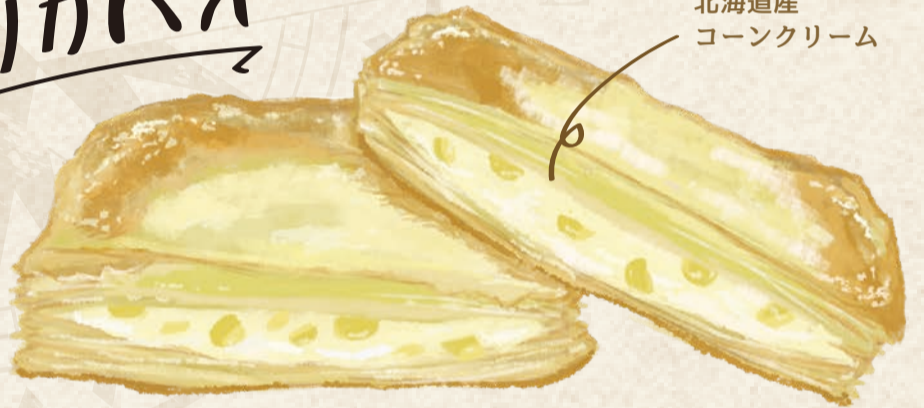

MENU

A taste you'll remember.

Langue de Pie ラング・ド・パイ

ラング・ド・シャとパイを合わせた新食感スイーツ

「白い恋人」の
ホワイトチョコレート

りんごソテー

アップルホワイトショコラ 580 yen
Apple White Chocolat

ブラック
チョコレート

カスタードクリーム

カスタードショコラ 580 yen
Custard Chocolate

Delica Pie デリカパイ

北海道産
コーンクリーム

北海道コーンクリームパイ 580 yen
Hokkaido Corn Cream Pie

Zakuri Pie ザクリパイ

ブルーベリーソース

ブルーベリー
カスタードクリーム