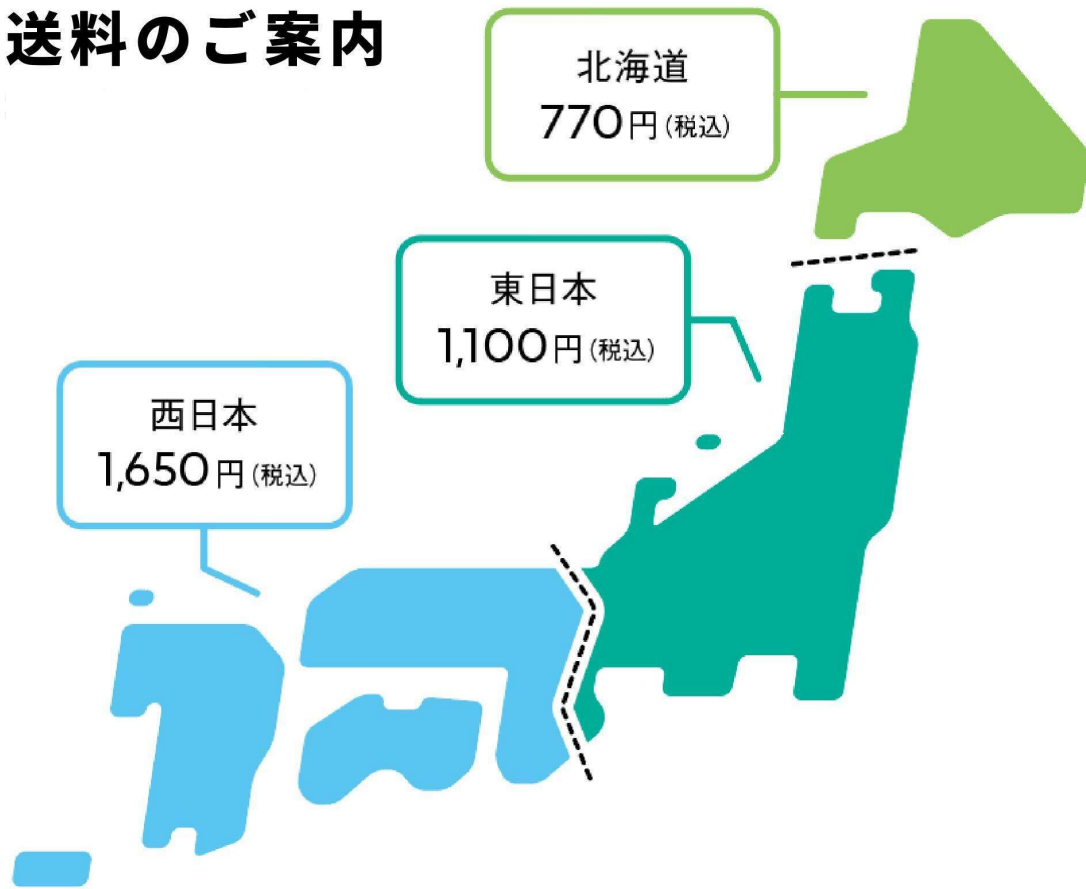

送料のご案内

北海道
770円 (税込)

北海道

東日本
1,100円 (税込)

青森県/岩手県/宮城県/秋田県/山形県/福島県/
茨城県/栃木県/群馬県/埼玉県/千葉県/東京都/
神奈川県/山梨県/新潟県/長野県/富山県/石川県/
福井県/岐阜県/静岡県/愛知県/三重県

西日本
1,650円 (税込)

滋賀県/京都府/大阪府/兵庫県/奈良県/和歌山県/
鳥取県/島根県/岡山県/広島県/山口県/徳島県/
香川県/愛媛県/高知県/福岡県/佐賀県/長崎県/
熊本県/大分県/宮崎県/鹿児島県/沖縄県